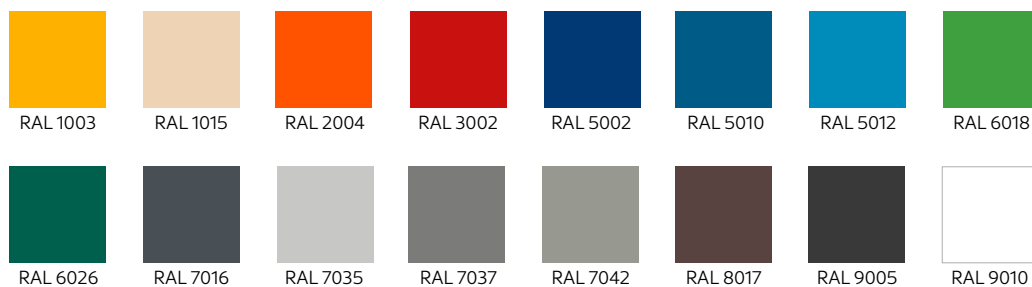

# Couleurs RAL disponibles

## COULEURS RAL STANDARD PVC

## COULEURS RAL TOILE ISOLÉE 7MM